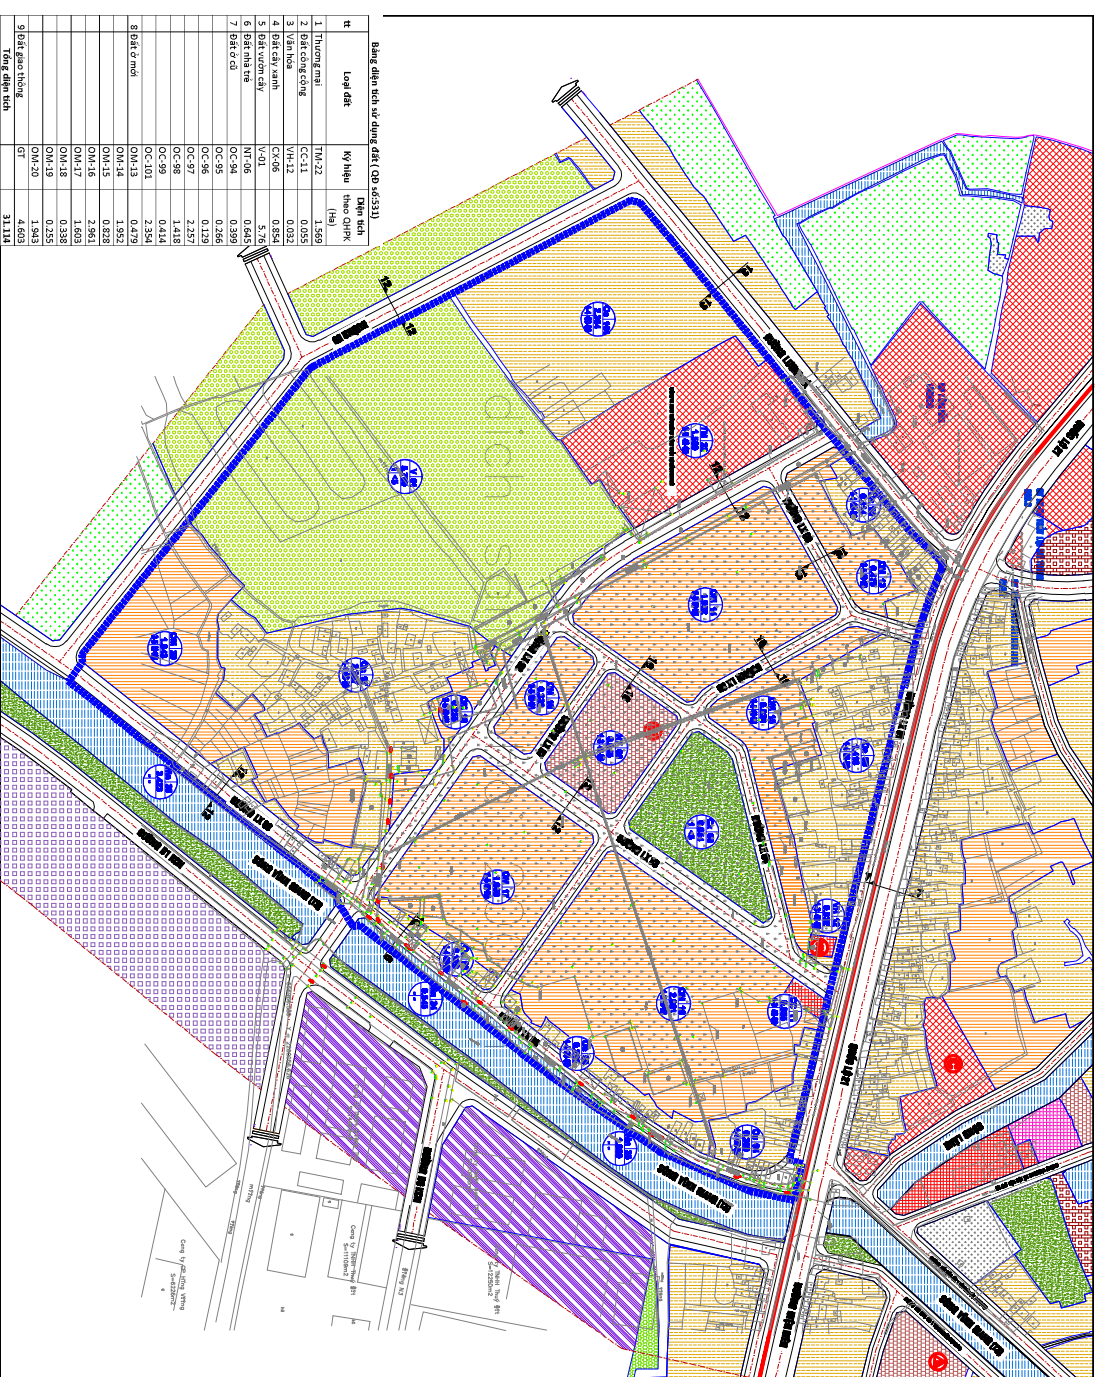

# ĐIỀU CHỈNH CỤC BỘ QUY HOẠCH PHÂN KHU PHƯƠNG LỘC HÒA THÀNH PHỐ NAM ĐỊNH

BẢN ĐỒ QUY HOẠCH PHÂN KHU (THEO QP SỐ: 531/QĐ-UBND NGÀY 21/03/2019 CỦA UBND TỈNH NAM ĐỊNH)

BẢN ĐỒ QUY HOẠCH PHÂN KHU (ĐIỀU CHỈNH)

MẶT CÁT 17  
MẶT CÁT 18  
MẶT CÁT 19  
MẶT CÁT 20  
MẶT CÁT 21  
MẶT CÁT 22  
MẶT CÁT 23  
MẶT CÁT 24  
MẶT CÁT 25  
MẶT CÁT 26  
MẶT CÁT 27  
MẶT CÁT 28  
MẶT CÁT 29  
MẶT CÁT 30  
MẶT CÁT 31  
MẶT CÁT 32  
MẶT CÁT 33  
MẶT CÁT 34  
MẶT CÁT 35  
MẶT CÁT 36  
MẶT CÁT 37  
MẶT CÁT 38  
MẶT CÁT 39  
MẶT CÁT 40  
MẶT CÁT 41  
MẶT CÁT 42  
MẶT CÁT 43  
MẶT CÁT 44  
MẶT CÁT 45  
MẶT CÁT 46  
MẶT CÁT 47  
MẶT CÁT 48  
MẶT CÁT 49  
MẶT CÁT 50  
MẶT CÁT 51  
MẶT CÁT 52  
MẶT CÁT 53  
MẶT CÁT 54  
MẶT CÁT 55  
MẶT CÁT 56  
MẶT CÁT 57  
MẶT CÁT 58  
MẶT CÁT 59  
MẶT CÁT 60  
MẶT CÁT 61  
MẶT CÁT 62  
MẶT CÁT 63  
MẶT CÁT 64  
MẶT CÁT 65  
MẶT CÁT 66  
MẶT CÁT 67  
MẶT CÁT 68  
MẶT CÁT 69  
MẶT CÁT 70  
MẶT CÁT 71  
MẶT CÁT 72  
MẶT CÁT 73  
MẶT CÁT 74  
MẶT CÁT 75  
MẶT CÁT 76  
MẶT CÁT 77  
MẶT CÁT 78  
MẶT CÁT 79  
MẶT CÁT 80  
MẶT CÁT 81  
MẶT CÁT 82  
MẶT CÁT 83  
MẶT CÁT 84  
MẶT CÁT 85  
MẶT CÁT 86  
MẶT CÁT 87  
MẶT CÁT 88  
MẶT CÁT 89  
MẶT CÁT 90  
MẶT CÁT 91  
MẶT CÁT 92  
MẶT CÁT 93  
MẶT CÁT 94  
MẶT CÁT 95  
MẶT CÁT 96  
MẶT CÁT 97  
MẶT CÁT 98  
MẶT CÁT 99  
MẶT CÁT 100