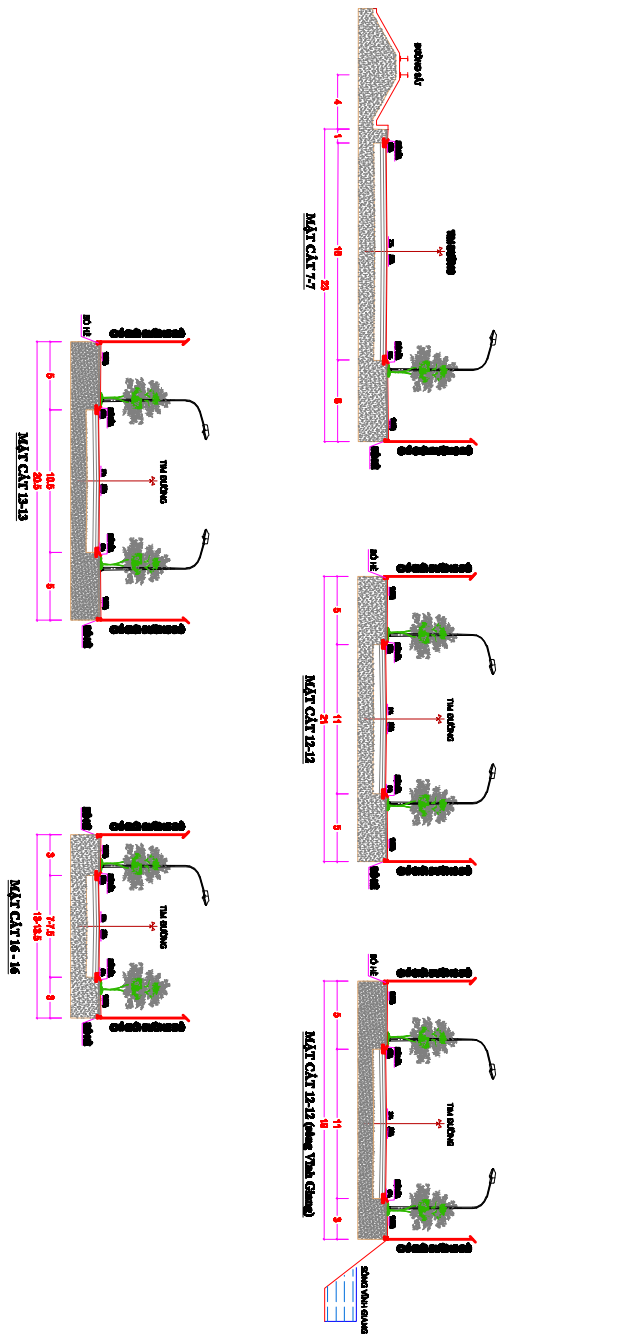

# ĐIỀU CHỈNH CỤC BỘ QUY HOẠCH PHÂN KHU PHƯƠNG LỘC HÒA THÀNH PHỐ NAM ĐỊNH

BẢN ĐỒ QUY HOẠCH PHÂN KHU (THEO QP SỐ: 531/QĐ-UBND NGÀY 21/03/2019 CỦA UBND TỈNH NAM ĐỊNH)

BẢN ĐỒ QUY HOẠCH PHÂN KHU (ĐIỀU CHỈNH)

MẶT CÁT 17  
MẶT CÁT 18  
MẶT CÁT 19  
MẶT CÁT 20  
MẶT CÁT 21  
MẶT CÁT 22  
MẶT CÁT 23  
MẶT CÁT 24  
MẶT CÁT 25  
MẶT CÁT 26  
MẶT CÁT 27  
MẶT CÁT 28  
MẶT CÁT 29  
MẶT CÁT 30  
MẶT CÁT 31  
MẶT CÁT 32  
MẶT CÁT 33  
MẶT CÁT 34  
MẶT CÁT 35  
MẶT CÁT 36  
MẶT CÁT 37  
MẶT CÁT 38  
MẶT CÁT 39  
MẶT CÁT 40  
MẶT CÁT 41  
MẶT CÁT 42  
MẶT CÁT 43  
MẶT CÁT 44  
MẶT CÁT 45  
MẶT CÁT 46  
MẶT CÁT 47  
MẶT CÁT 48  
MẶT CÁT 49  
MẶT CÁT 50  
MẶT CÁT 51  
MẶT CÁT 52  
MẶT CÁT 53  
MẶT CÁT 54  
MẶT CÁT 55  
MẶT CÁT 56  
MẶT CÁT 57  
MẶT CÁT 58  
MẶT CÁT 59  
MẶT CÁT 60  
MẶT CÁT 61  
MẶT CÁT 62  
MẶT CÁT 63  
MẶT CÁT 64  
MẶT CÁT 65  
MẶT CÁT 66  
MẶT CÁT 67  
MẶT CÁT 68  
MẶT CÁT 69  
MẶT CÁT 70  
MẶT CÁT 71  
MẶT CÁT 72  
MẶT CÁT 73  
MẶT CÁT 74  
MẶT CÁT 75  
MẶT CÁT 76  
MẶT CÁT 77  
MẶT CÁT 78  
MẶT CÁT 79  
MẶT CÁT 80  
MẶT CÁT 81  
MẶT CÁT 82  
MẶT CÁT 83  
MẶT CÁT 84  
MẶT CÁT 85  
MẶT CÁT 86  
MẶT CÁT 87  
MẶT CÁT 88  
MẶT CÁT 89  
MẶT CÁT 90  
MẶT CÁT 91  
MẶT CÁT 92  
MẶT CÁT 93  
MẶT CÁT 94  
MẶT CÁT 95  
MẶT CÁT 96  
MẶT CÁT 97  
MẶT CÁT 98  
MẶT CÁT 99  
MẶT CÁT 100