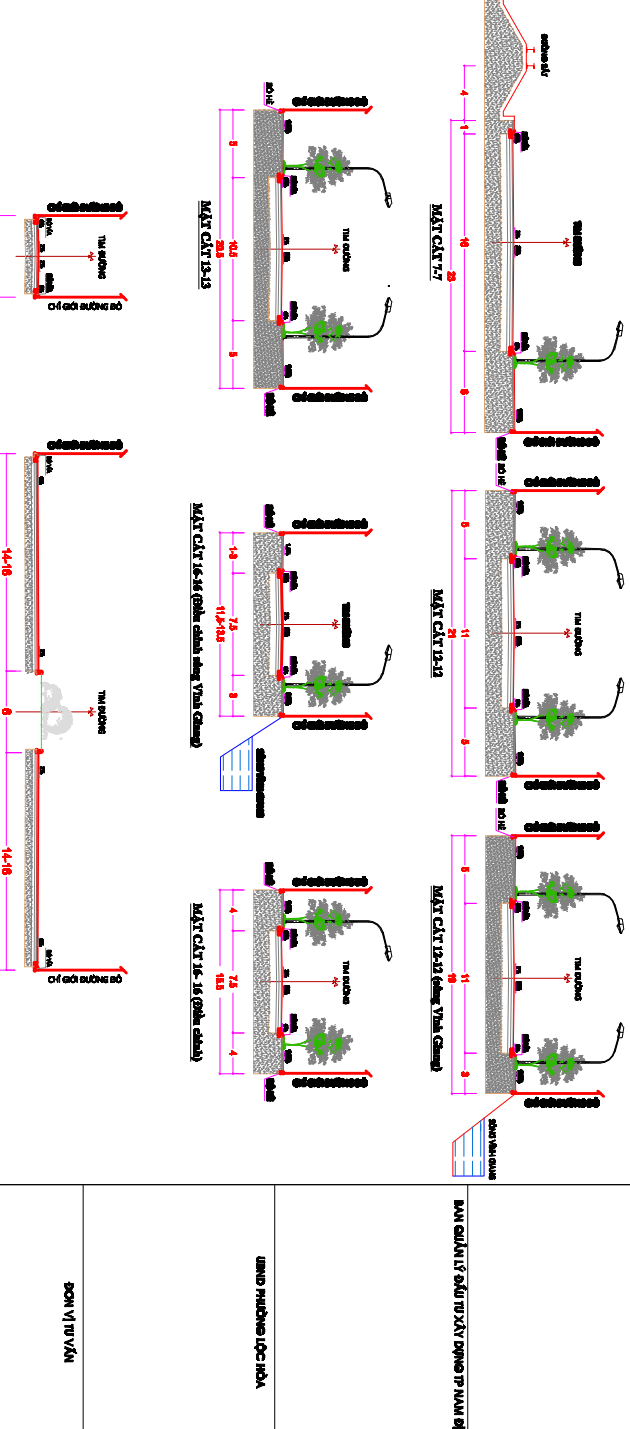

# ĐIỀU CHỈNH CỤC BỘ QUY HOẠCH PHÂN KHU PHƯƠNG LỘC HÒA THÀNH PHỐ NAM ĐỊNH

BẢN ĐỒ QUY HOẠCH PHÂN KHU (THEO QP SỐ: 531/QĐ-UBND NGÀY 21/03/2019 CỦA UBND TỈNH NAM ĐỊNH)

BẢN ĐỒ QUY HOẠCH PHÂN KHU (ĐIỀU CHỈNH)

MẶT CÁT 17  
MẶT CÁT 18  
MẶT CÁT 19  
MẶT CÁT 20  
MẶT CÁT 21  
MẶT CÁT 22  
MẶT CÁT 23  
MẶT CÁT 24  
MẶT CÁT 25  
MẶT CÁT 26  
MẶT CÁT 27  
MẶT CÁT 28  
MẶT CÁT 29  
MẶT CÁT 30  
MẶT CÁT 31  
MẶT CÁT 32  
MẶT CÁT 33  
MẶT CÁT 34  
MẶT CÁT 35  
MẶT CÁT 36  
MẶT CÁT 37  
MẶT CÁT 38  
MẶT CÁT 39  
MẶT CÁT 40  
MẶT CÁT 41  
MẶT CÁT 42  
MẶT CÁT 43  
MẶT CÁT 44  
MẶT CÁT 45  
MẶT CÁT 46  
MẶT CÁT 47  
MẶT CÁT 48  
MẶT CÁT 49  
MẶT CÁT 50  
MẶT CÁT 51  
MẶT CÁT 52  
MẶT CÁT 53  
MẶT CÁT 54  
MẶT CÁT 55  
MẶT CÁT 56  
MẶT CÁT 57  
MẶT CÁT 58  
MẶT CÁT 59  
MẶT CÁT 60  
MẶT CÁT 61  
MẶT CÁT 62  
MẶT CÁT 63  
MẶT CÁT 64  
MẶT CÁT 65  
MẶT CÁT 66  
MẶT CÁT 67  
MẶT CÁT 68  
MẶT CÁT 69  
MẶT CÁT 70  
MẶT CÁT 71  
MẶT CÁT 72  
MẶT CÁT 73  
MẶT CÁT 74  
MẶT CÁT 75  
MẶT CÁT 76  
MẶT CÁT 77  
MẶT CÁT 78  
MẶT CÁT 79  
MẶT CÁT 80  
MẶT CÁT 81  
MẶT CÁT 82  
MẶT CÁT 83  
MẶT CÁT 84  
MẶT CÁT 85  
MẶT CÁT 86  
MẶT CÁT 87  
MẶT CÁT 88  
MẶT CÁT 89  
MẶT CÁT 90  
MẶT CÁT 91  
MẶT CÁT 92  
MẶT CÁT 93  
MẶT CÁT 94  
MẶT CÁT 95  
MẶT CÁT 96  
MẶT CÁT 97  
MẶT CÁT 98  
MẶT CÁT 99  
MẶT CÁT 100