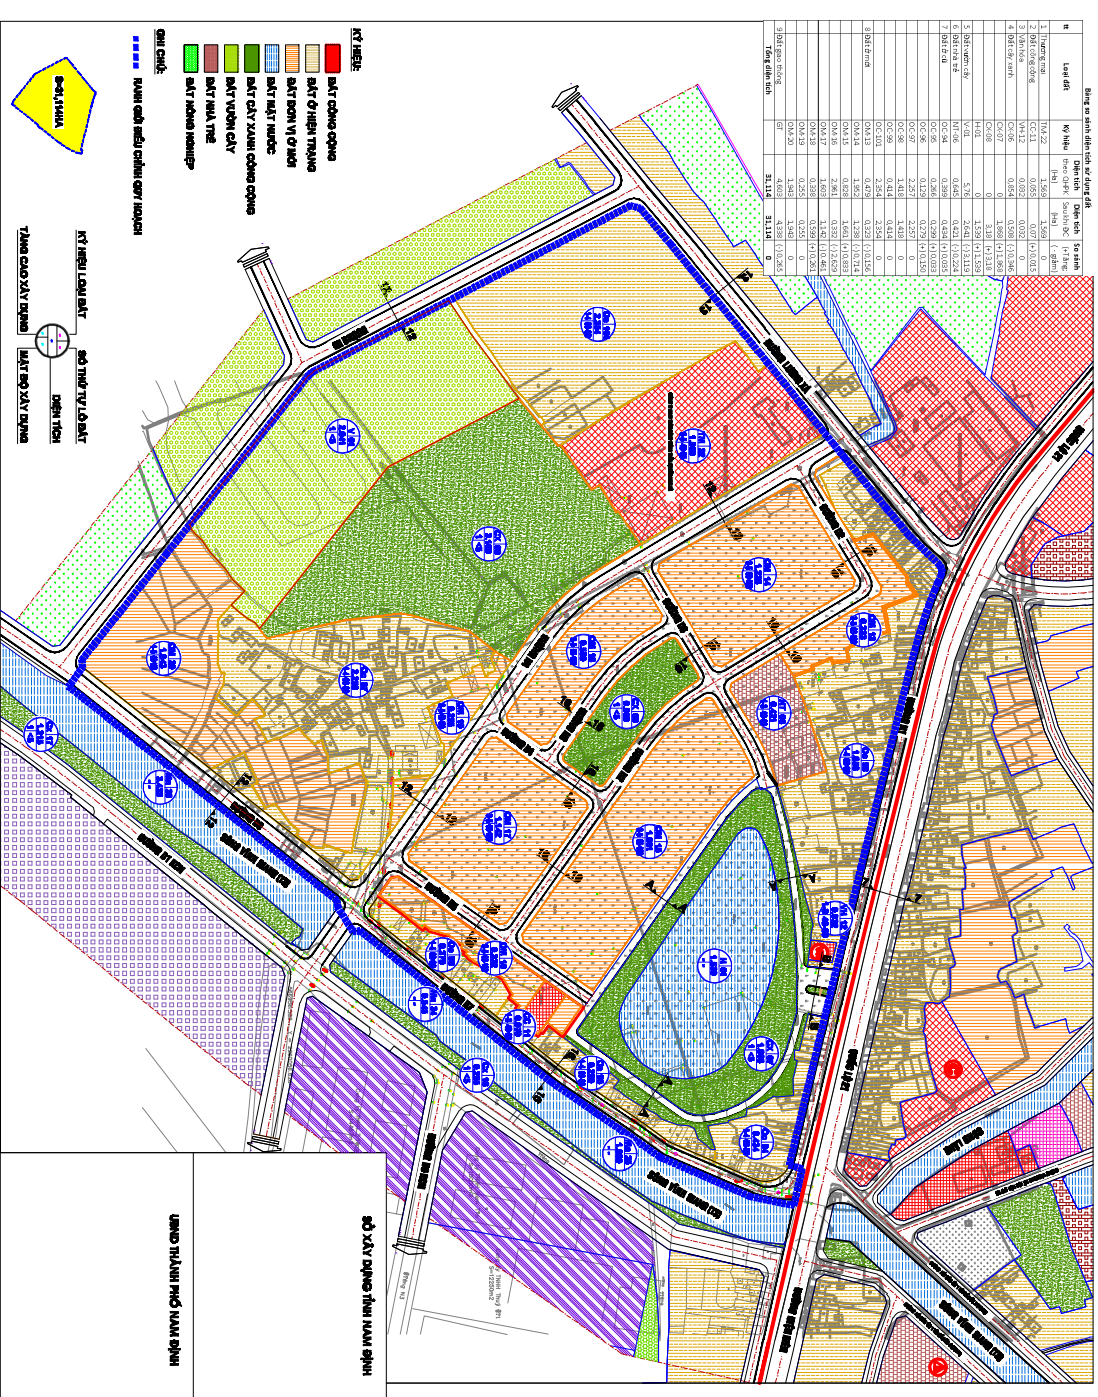

# ĐIỀU CHỈNH CỤC BỘ QUY HOẠCH PHÂN KHU PHƯƠNG LỘC HÒA THÀNH PHỐ NAM ĐỊNH

BẢN ĐỒ QUY HOẠCH PHÂN KHU (THEO QP SỐ: 531/QĐ-UBND NGÀY 21/03/2019 CỦA UBND TỈNH NAM ĐỊNH)

BẢN ĐỒ QUY HOẠCH PHÂN KHU (ĐIỀU CHỈNH)

MẶT CÁT 17  
MẶT CÁT 18  
MẶT CÁT 19  
MẶT CÁT 20  
MẶT CÁT 21  
MẶT CÁT 22  
MẶT CÁT 23  
MẶT CÁT 24  
MẶT CÁT 25  
MẶT CÁT 26  
MẶT CÁT 27  
MẶT CÁT 28  
MẶT CÁT 29  
MẶT CÁT 30  
MẶT CÁT 31  
MẶT CÁT 32  
MẶT CÁT 33  
MẶT CÁT 34  
MẶT CÁT 35  
MẶT CÁT 36  
MẶT CÁT 37  
MẶT CÁT 38  
MẶT CÁT 39  
MẶT CÁT 40  
MẶT CÁT 41  
MẶT CÁT 42  
MẶT CÁT 43  
MẶT CÁT 44  
MẶT CÁT 45  
MẶT CÁT 46  
MẶT CÁT 47  
MẶT CÁT 48  
MẶT CÁT 49  
MẶT CÁT 50  
MẶT CÁT 51  
MẶT CÁT 52  
MẶT CÁT 53  
MẶT CÁT 54  
MẶT CÁT 55  
MẶT CÁT 56  
MẶT CÁT 57  
MẶT CÁT 58  
MẶT CÁT 59  
MẶT CÁT 60  
MẶT CÁT 61  
MẶT CÁT 62  
MẶT CÁT 63  
MẶT CÁT 64  
MẶT CÁT 65  
MẶT CÁT 66  
MẶT CÁT 67  
MẶT CÁT 68  
MẶT CÁT 69  
MẶT CÁT 70  
MẶT CÁT 71  
MẶT CÁT 72  
MẶT CÁT 73  
MẶT CÁT 74  
MẶT CÁT 75  
MẶT CÁT 76  
MẶT CÁT 77  
MẶT CÁT 78  
MẶT CÁT 79  
MẶT CÁT 80  
MẶT CÁT 81  
MẶT CÁT 82  
MẶT CÁT 83  
MẶT CÁT 84  
MẶT CÁT 85  
MẶT CÁT 86  
MẶT CÁT 87  
MẶT CÁT 88  
MẶT CÁT 89  
MẶT CÁT 90  
MẶT CÁT 91  
MẶT CÁT 92  
MẶT CÁT 93  
MẶT CÁT 94  
MẶT CÁT 95  
MẶT CÁT 96  
MẶT CÁT 97  
MẶT CÁT 98  
MẶT CÁT 99  
MẶT CÁT 100